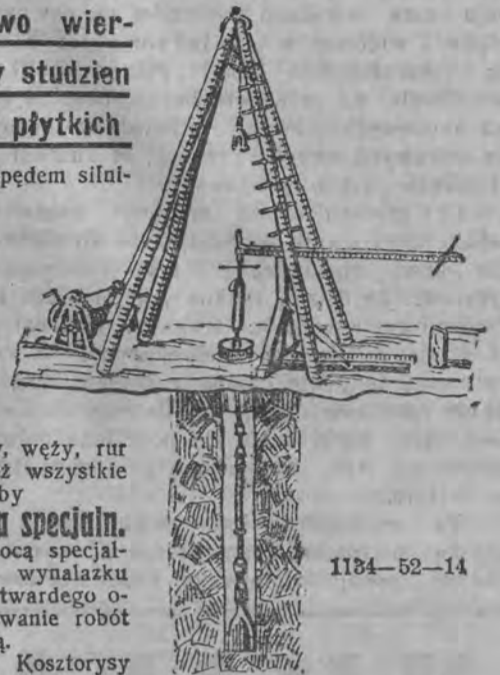

Pierwsza Lecznica lekarzy specjalistów dla przychodzących chorych

45. Piotrkowska 45 (róg Zielonej). Telef. 30-13.

Wewnętrzne i nerwowe Dr. I. SZWARCWASSER od 10 — 11 i 4 1/2 — 5 1/2 codziennie.
Choroby skórne i weneryczne Dr. L. PRYBULSKI. W niedziele, wtorki, czwartki, piątki od 1 1/2 — 2 1/2 a Poniedziałki, środy, soboty od 8 — 9 wieczór.
Choroby **dzieci** miejsce porad dla matek szczepienie ospy Dr. I. LIPSZYC codziennie od 1—2 pp.
Choroby **chirurgiczne** Dr. M. KANTOR od 2 — 3 i 7—8 wieczór codziennie.
Choroby **kobiect** Dr. M. PAPIERNY od 3 — 4 codziennie.
Choroby **ooczu** Dr. B. DONCHIN Codziennie od 9 — 10 rano.
Choroby **nosa**, uszu i gardła Dr. C. BLUM Poniedziałek, wtorek, środa, czwartek od 1—2. pp. Piątek, sobota, niedziela od 9 — 10 rano.

Analizy krwi, wydzielin, moczu. Badanie mamek. Porada 50 kop.

Radykalny Kateter D-ra Cave

Opatentowany we wszystkich krajach.
Leczy rzeżączkę (tryper) w ciągu jednego tygodnia prostym sposobem, uwiecznionym nadzwyczajn. rezultatami.
Przemywania i szprycowania zupełnie wykluczone.
Jeneralna reprezentacja na Królestwo i Cesarstwo
1519 **G. ZUSSMAN i S-ka**
Łódź, Gubernatorska № 36.

Przedsiębiorstwo wiercenia i budowy studzien artezyjskich i płytkich

Kompletne urządzenia studzien z popędem siłnkowym, lub ręcznych, dla użytku fabryk i domów.
Najnowsze urządzenia wodociągów elektro-automatycznych „Hydrophor” słynnej firmy Tow. Akcyj. Max Branderburg w Berlinie Skład fabrycz. i domowych pomp.
Fabryka wyrobów miedzianych, żelaz. i metalowych.
Budowa wszelkich aparatów, kotłów, węży, rur miedzianych i żelaznych, jak również wszystkie w zakres wchodzące wyroby
Wyroby ołowiane, jako osobliwa specjaln.
Lutowanie ołowiu ołowiem za pomocą specjalnych aparatów, podług ostatniego wynalazku techniki. Armatury z miękkiego i twardego ołowiu. Szybkie i akuradne wykonywanie robót z daleko idącą gwarancją.
Referencje pierwszorzędne. Kosztorysy prospekty bezpłatnie.

1184-52-14

B-dia Eckstein Łódź, Wólczajska 224 telefon 13-13.

Specjalista chorób wenerycznych, skórnych i dróg moczowych

Dr. S. Kantor

Piotrkowska № 144, róg Ewangelickiej, wejście również od Ewangelickiej № 2. Telefonu № 19-41.
Gabinet Roentgenowski (prześwietlenie i fotografowanie wnętrza ciała promieniami Roentgena). Światło-leczniczy (choroby włosów) i Laboratorium lekarsko-kosmetyczne. Badanie krwi na syfilis i leczenie Salvarsanem (Ehrlich—Bata 606). Gabinet elektro-terapeutyczny (Masaż wibracyjny i pneumatyczny podług prof. Zabłud wskiego—niemiec płciowa). Godziny przyjęcia: od godz. 8—2 rano i 5—9 po południu. Dla pań osobna poczekalnia.

Piękną

pięć meżna mieć po zastosowaniu nowego **KREMU** przeciw **PIEGOM**, opaleniznie, pryszczom, wagrom i liszajom. Krem ten w krótkim czasie doprowadza pięć do śnieżnej białosci. Cena za słoik 50 k. i 75 kop. W celu uniknięcia naciągów sprzedawca tylko w składach aptecznych **Nawrot Nr. 54 i Konstanynowska 75**. Na prowincję wysyła się po otrzymaniu 1 rb. lub 1.25, (można markami).

Bezpłatne szczepienie ospy

w ambulator. szpitala małż. Poznańskich Targowa 1/3 we wtorki i piątki od 12 do 2.
Do sprzedania
premjum Tow. Zach. Szt. Piękn. „Bitwa pod Grunwaldem” Jana Matejki w oprawie. Do obejrzenia w Administracji Gazety, Przejazd Nr. 1.

Do sprzedania

dom murowany piętrowy z dużym ogrodem owocowym w pow. mieście gub. Kaliskiej. Kotej i rzeka na miejscu. **Władowość: 1000, Przejazd Nr. 35 m. 5.**
Za 12.000 rb.

jest do sprzedania 12 morgów gruntu w tam 2 morgi rybnego stawu, 8 morgi łąki, ogród owocowy i fabryka tektury. Granice z lasem rząd. i majątkiem Krzemieniem, naleś. do p. Biedermana; od Zgierz 8 wiorst. Informacji udzieli p. Jungowski: Wysoka 16 od 8 do 10 wiecz. 1585-3-1

Salon dla pań i panów

fryzjera **Nowackiego**
Piotrkowska 103. 149

Pierwszy chrześcijański Skład różnych skór

wszelkich przyborów szewskich i kamaznictwa. **Piotrkowska 27, w podwórzu**
M. Kapuściński.

Poszepezyński