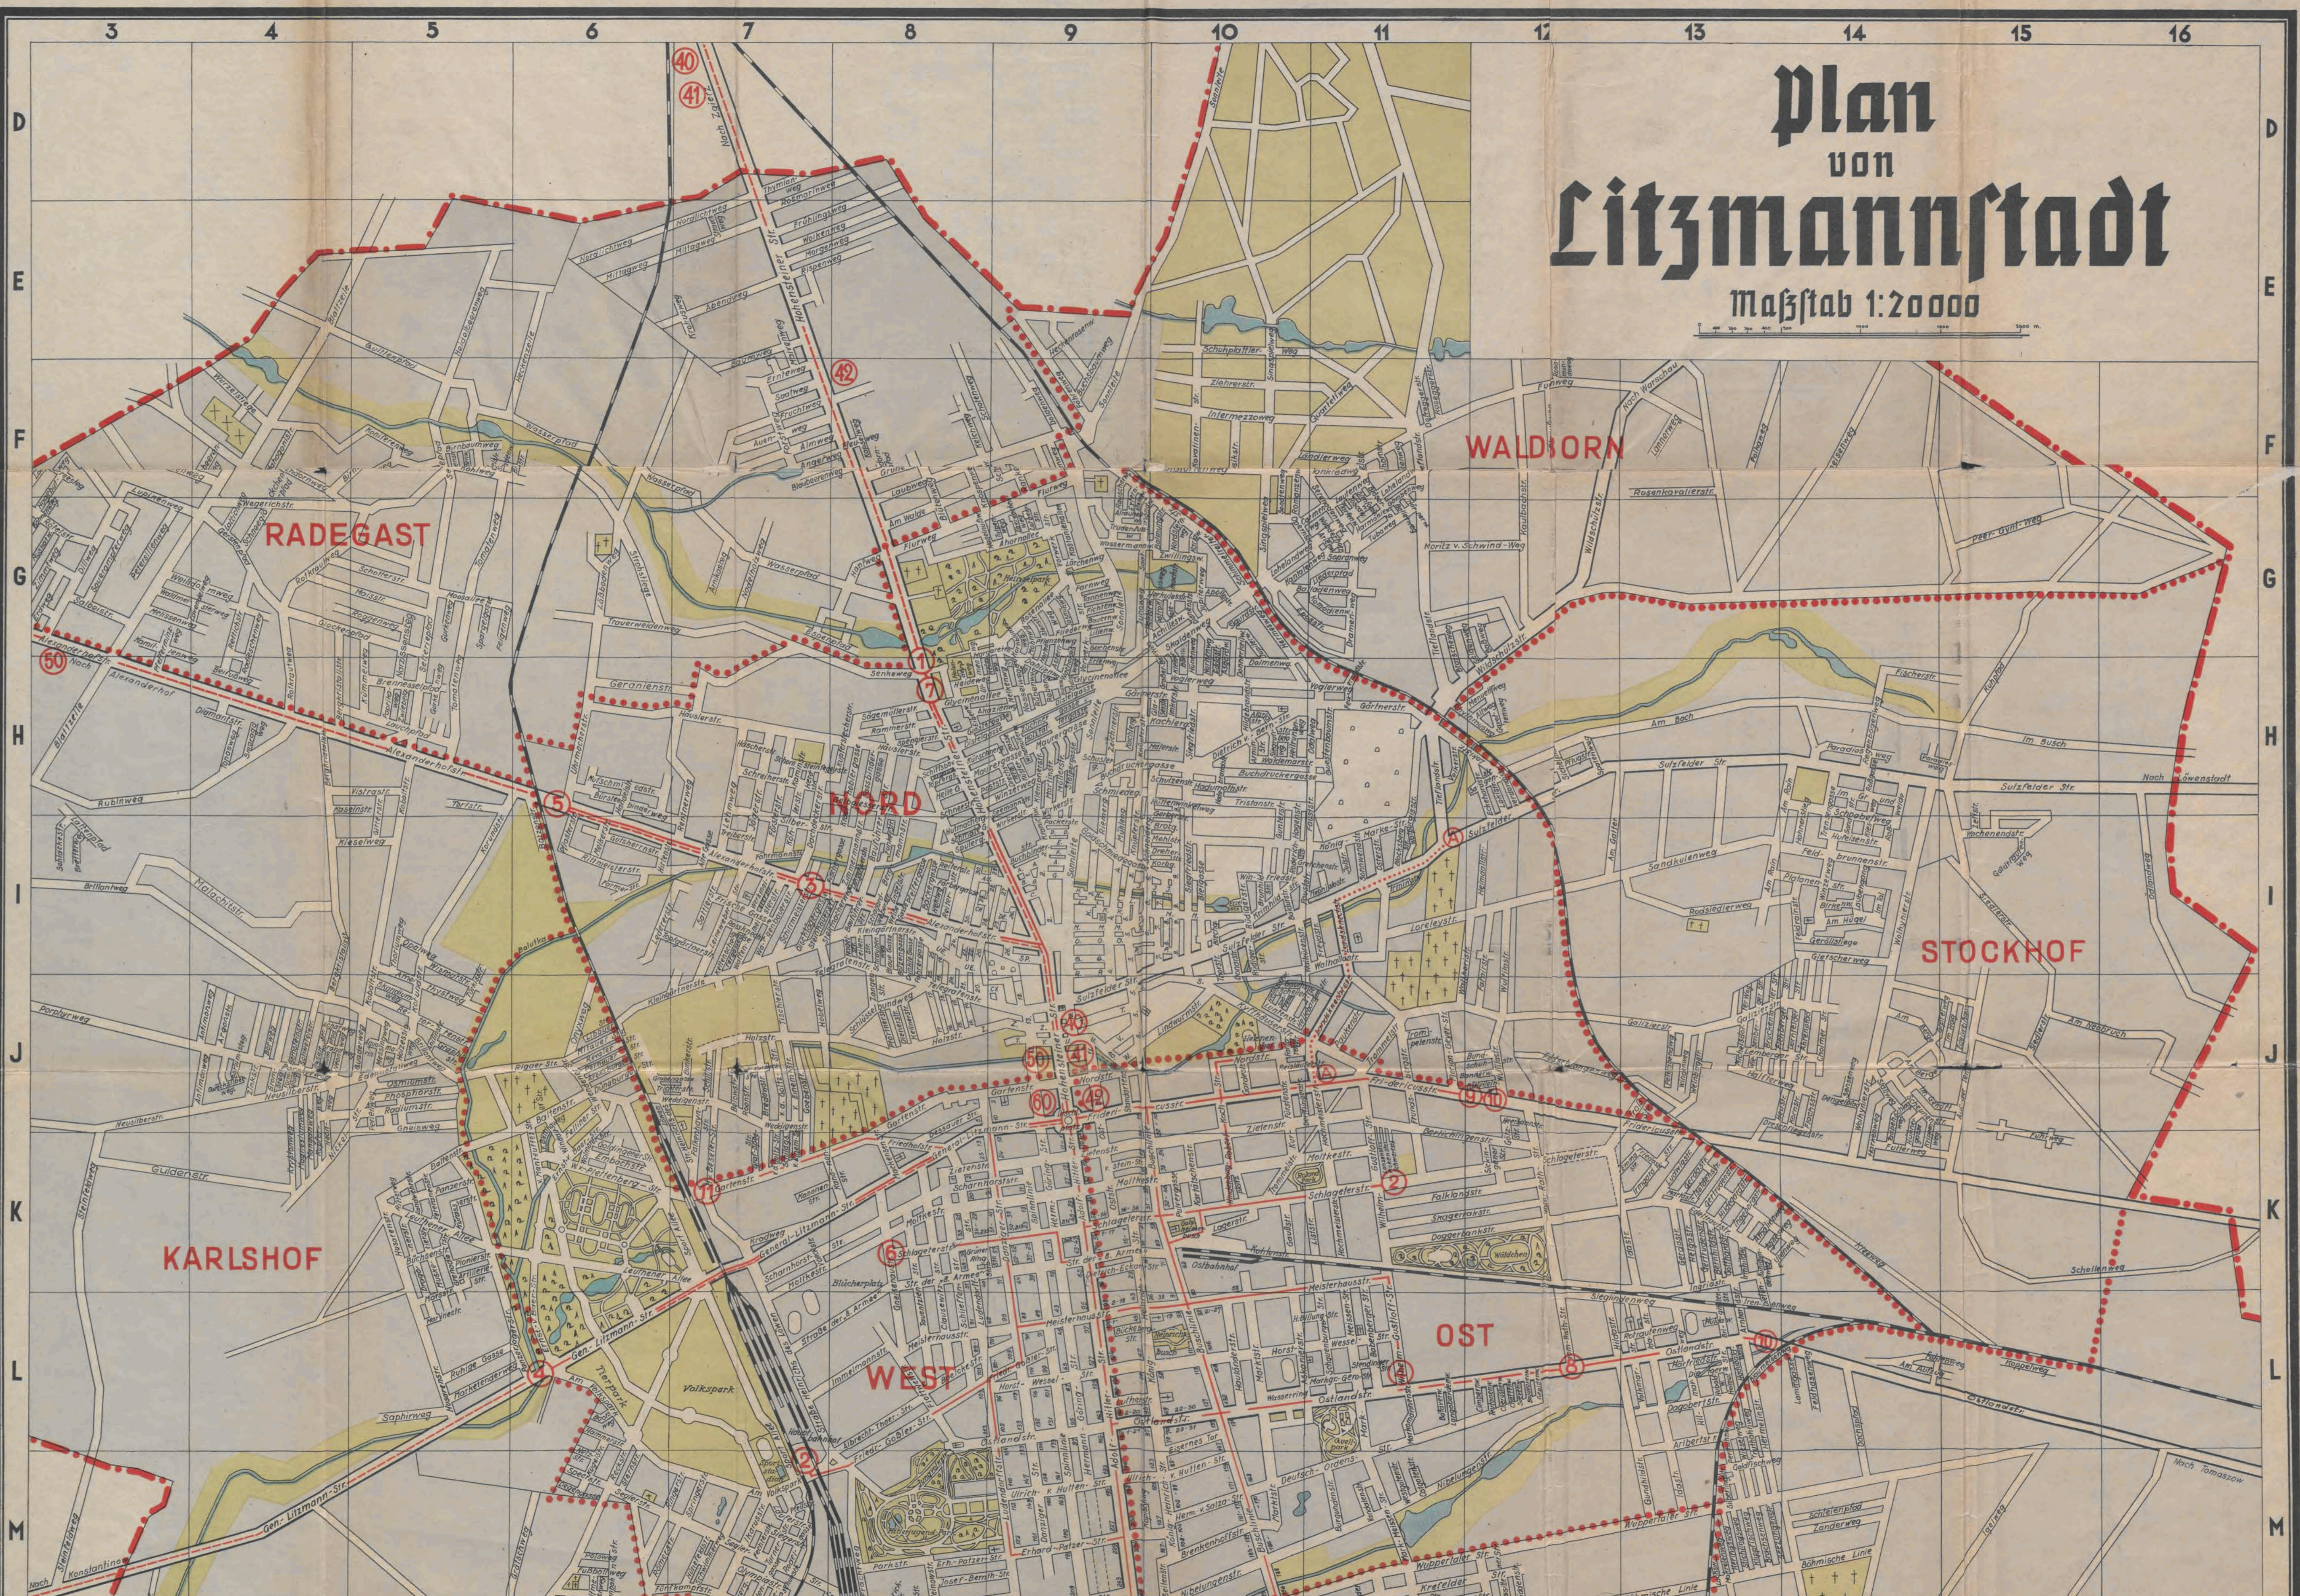

# Plan VON Litzmannstadt

Maßstab 1:20000

RADEGAST

NORD

KARLSHOF

WEST

OST

WALDORN

STOCKHOF

- Zeichenerklärung**
- Wald, Parkanlagen, Grünflächen
  - Gewässer
  - Eisenbahn
  - Zufuhrbahn
  - Straßenbahnlinien
  - Autobuslinie
  - Stadtbezirksgrenzen

Die Seite eines jeden Quadrates bedeutet eine Entfernung von 1000 m.