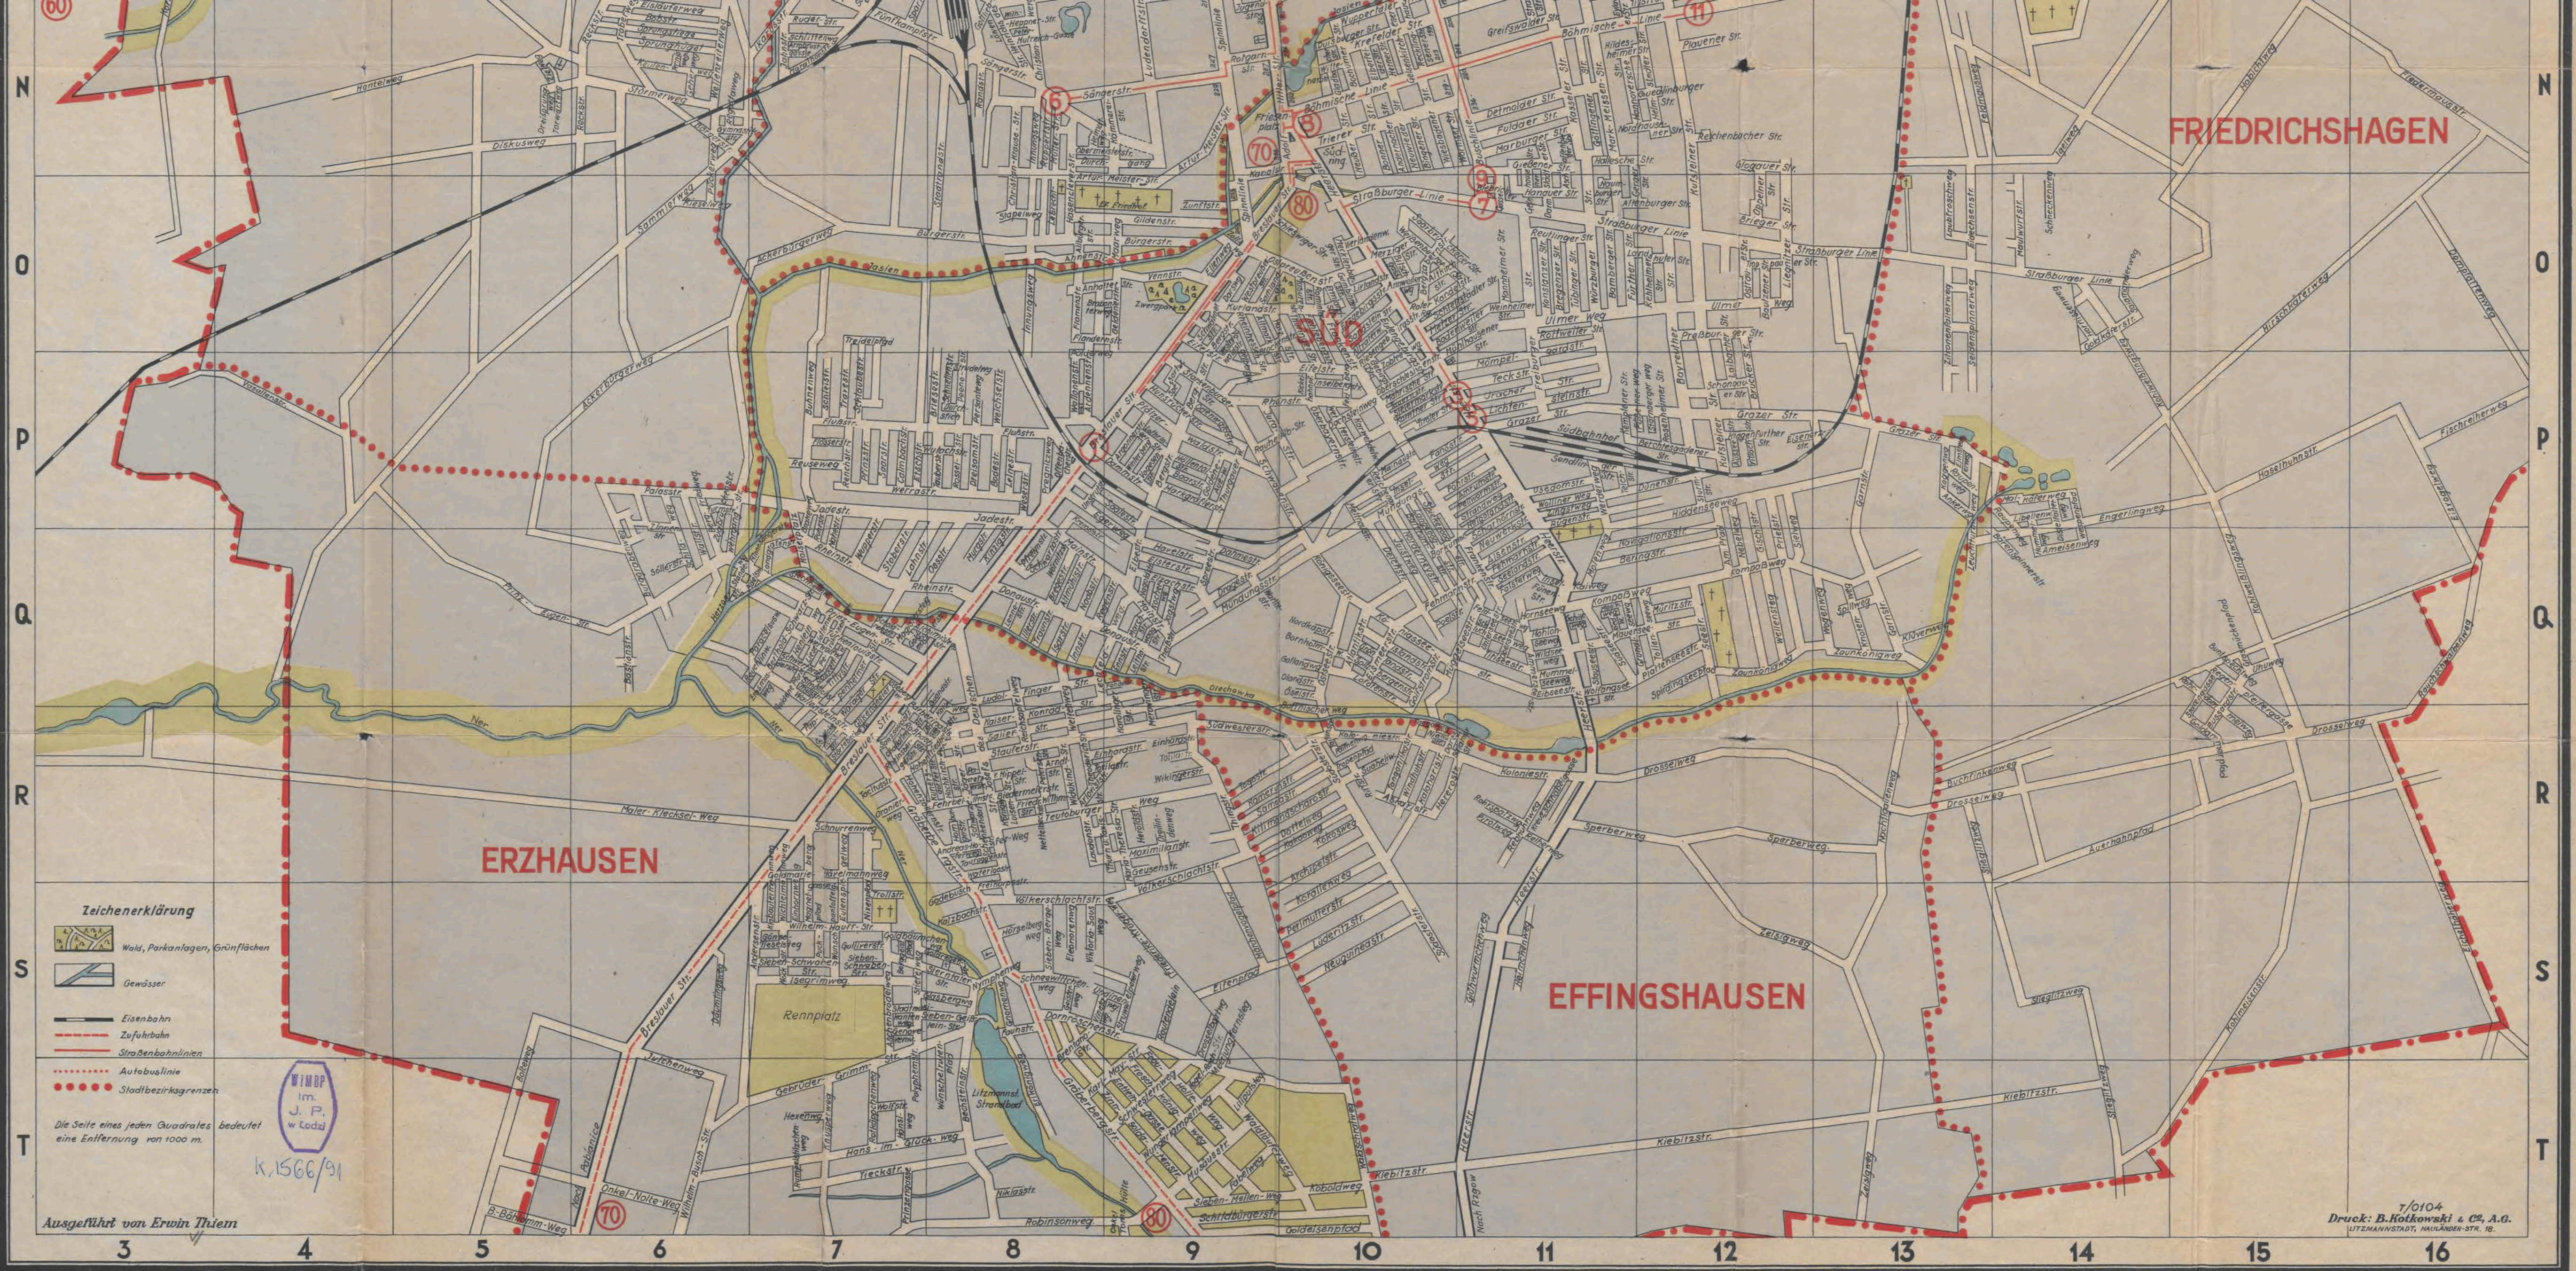

# Plan VON Litzmannstadt

Maßstab 1:20000

RADEGAST

NORD

KARLSHOF

WEST

OST

WALDORN

STOCKHOF

- Zeichenerklärung**
- Wald, Parkanlagen, Grünflächen
  - Gewässer
  - Eisenbahn
  - Zufuhrbahn
  - Straßenbahnlinien
  - Autobuslinie
  - Stadtbezirksgrenzen

Die Seite eines jeden Quadrates bedeutet eine Entfernung von 1000 m.