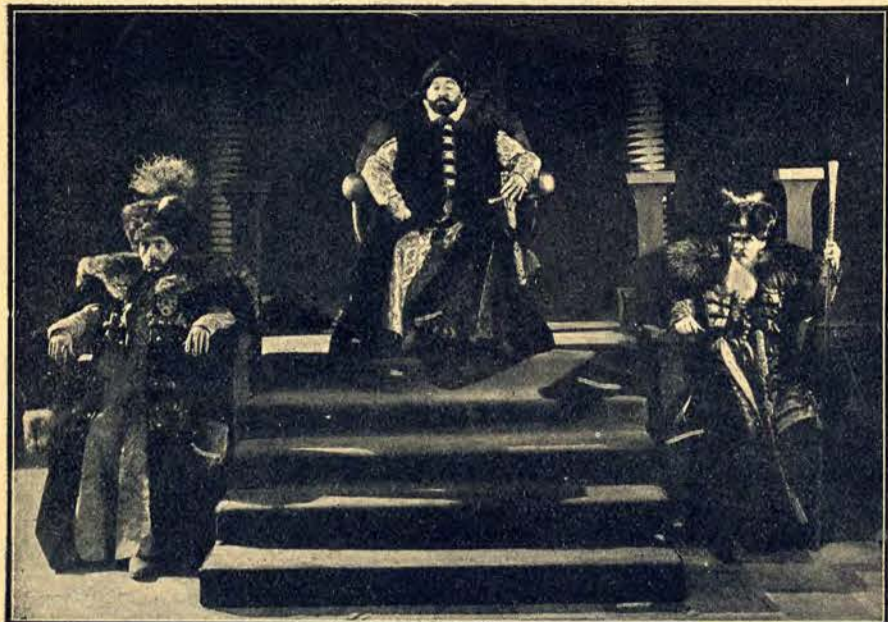

Gmach parlamentu w Delhi, w którym wybuchła bomba. U góry: raniony przy wybuchu sir Schuster i przewodniczący izby Patel.

**Z walk
w Meksyku**

Jeneral Escobar, który ogłosił się prezydentem Meksyku.

TEATR POLSKI: „SAMUEL ZBOROWSKI”, DRAMAT W 8 OBRAZACH F. GOETLA