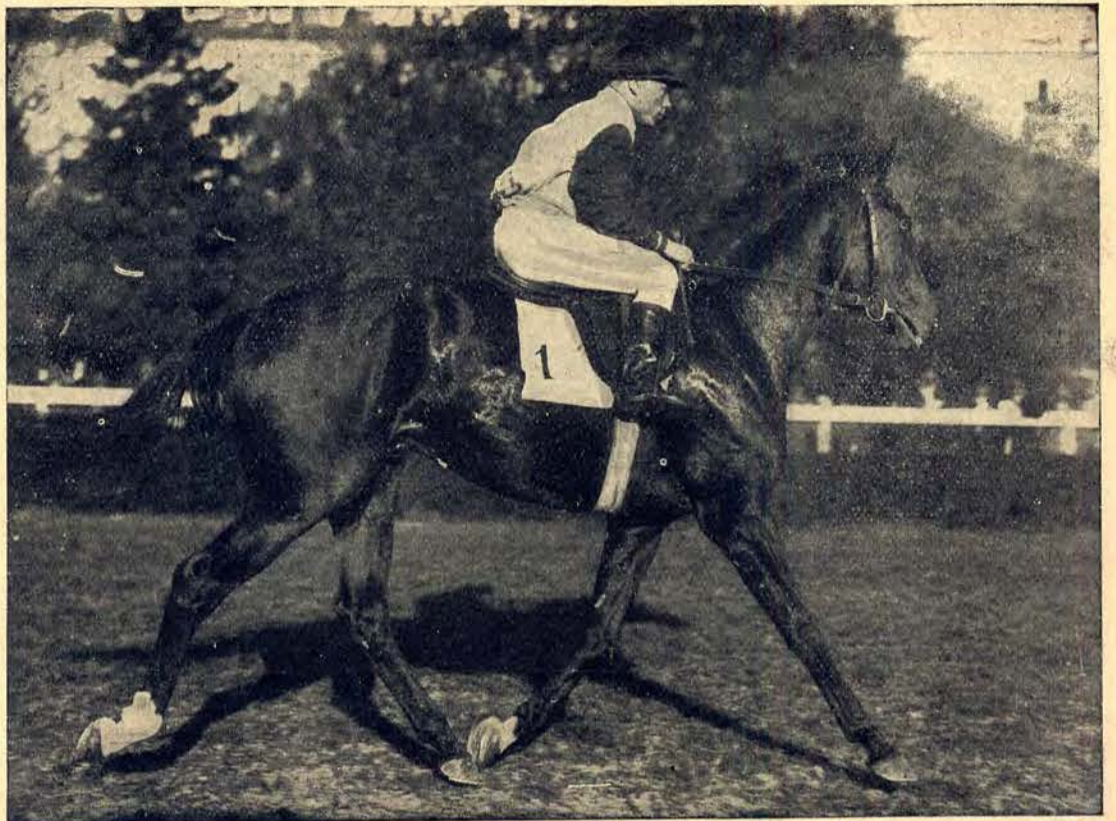

Albert hr. Wielopolski, Prezes Towarzystwa Zachęty do Hodowli Koni w Polsce, wybitny sportsman i hodowca, zasłużony działacz na polu hodowli i sportu wyścigowego.

Faust og gn. 3 l., niezwyciężony w dwuletnim wieku, wł. p. Szwajcera, trener Zasepa, pod żokiem K. Jagodzińskim, zimowy faworyt na Derby.