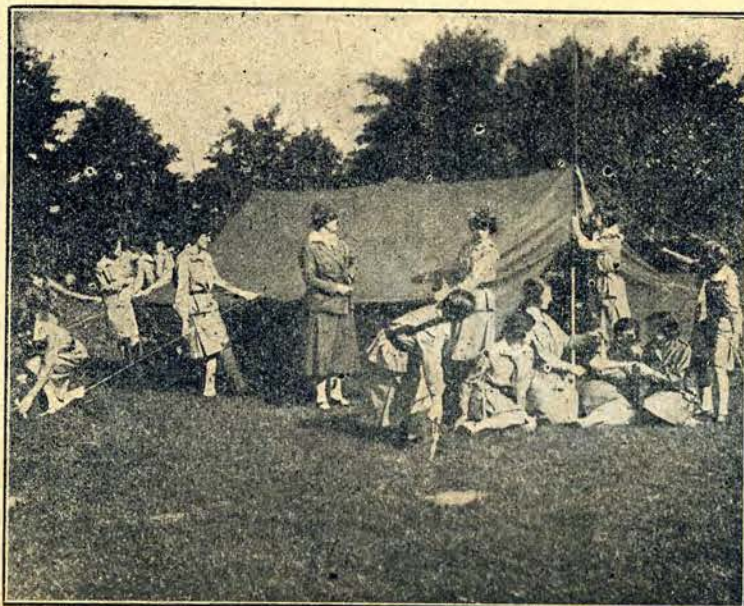

Mrs. Marshall Wield, nieustraszona podróżniczka, która razem z mężem odbyła wielką i pełną przygód wyprawę w głąb dżungli brazylijskich, gdzie

NAJLEPSZE KSIĄZKI!

ŻAŁĄC BEZPŁ. PROSPEKTÓW WARSZ. KREDYTOWA 1.

nad umocnieniem rozbitego namiotu.