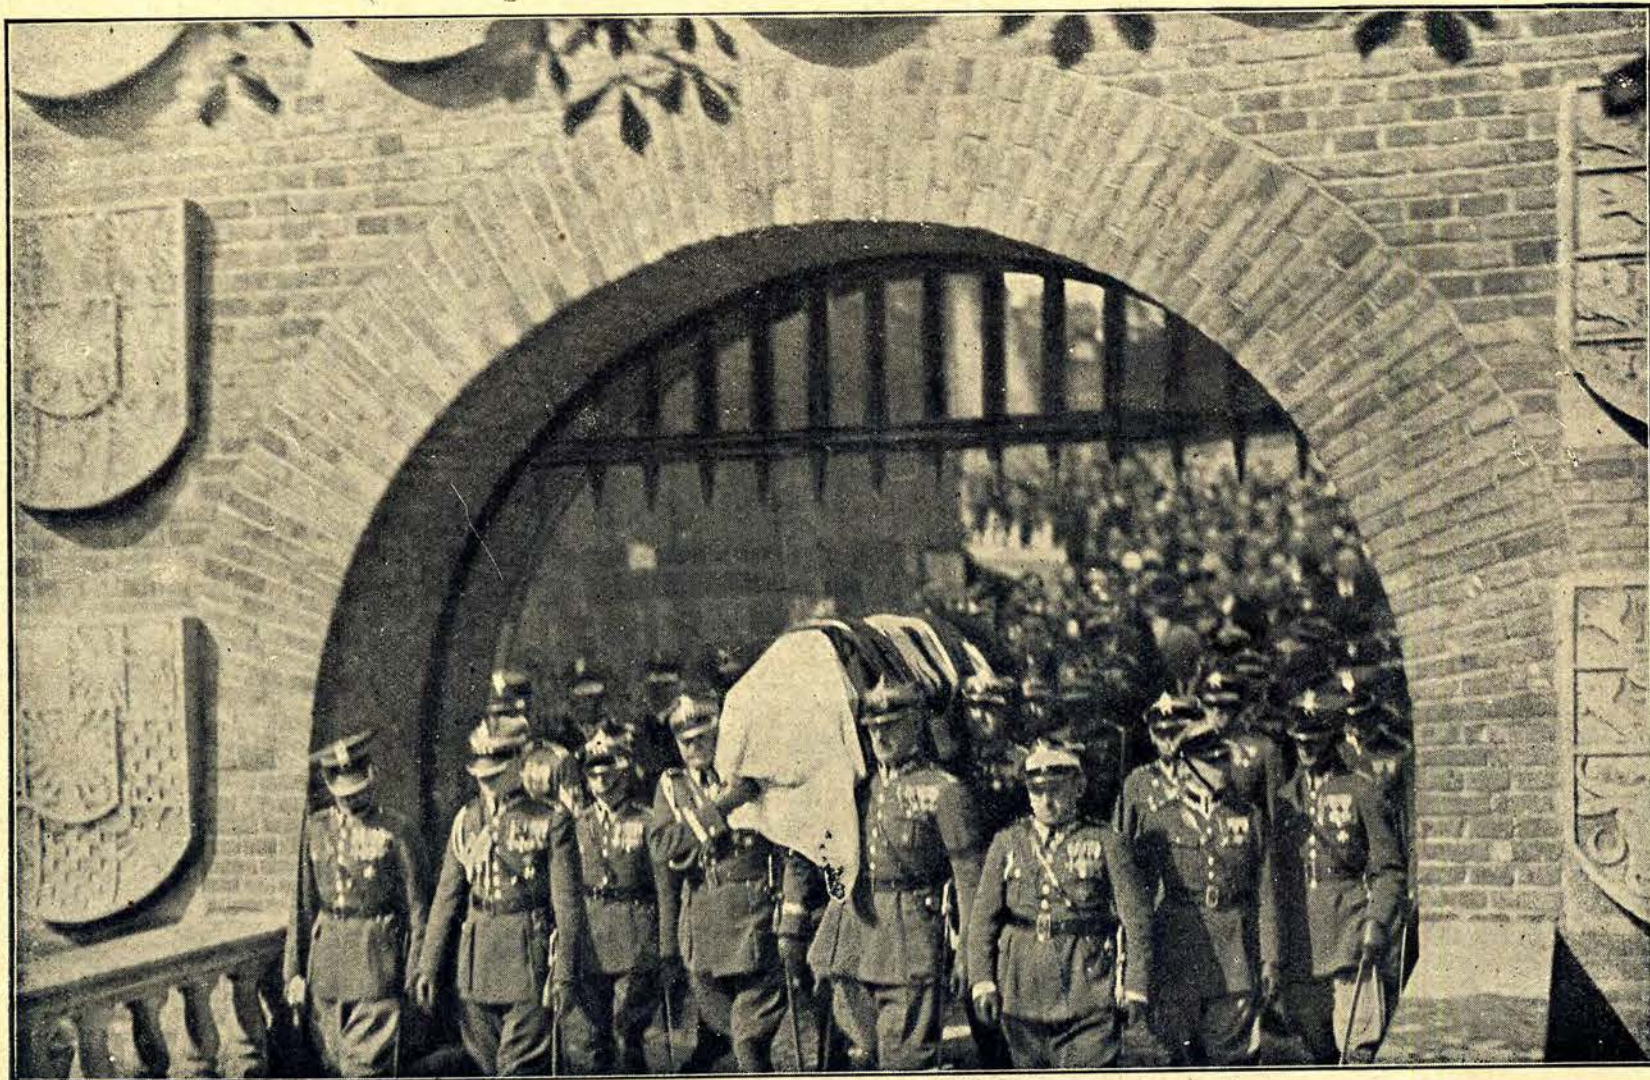

„ROZWÓJ”

NASZ DODATEK ILUSTROWANY

NIEDZIELA, 14 LIPCA 1929 r.

ZE ŚWIATA SPORTU

- NAJPIĘKNIEJZA AMAZONKA PARYSKA -
- I NAGRODA W KONKURSYE LASKU BULONIKIEGO -

PROCHY JEN. JÓZEFA BEMA WRÓCIŁY DO OJCZYZNY

Oficerowie artylerji noszą trumnę na wzgórze wawelskie

GROBY KRÓLEWSKIE NA WAWELU

Otwarcie trumny Anny Jagielonki w obecności J. E. ks. metrop. Sapiehy i prof. Tomkowicza.

W obecności prez. Rep. Francuskiej i premiera Poincaré'go odbyło się w Verdun odsłonięcie pomnika wzniesionego na chwałę obrońców twierdzy.

W Warszawie Towarzystwo Wioślarskie obchodziło 50-cio letni jubileusz. Na

„jest obecnie najpopularniejszym i najbardziej ozdobnym polskim miesięcznikiem, poświęconym kobietom i aktualnym jej życiu. Bezkonkurencyjny dział MODY.