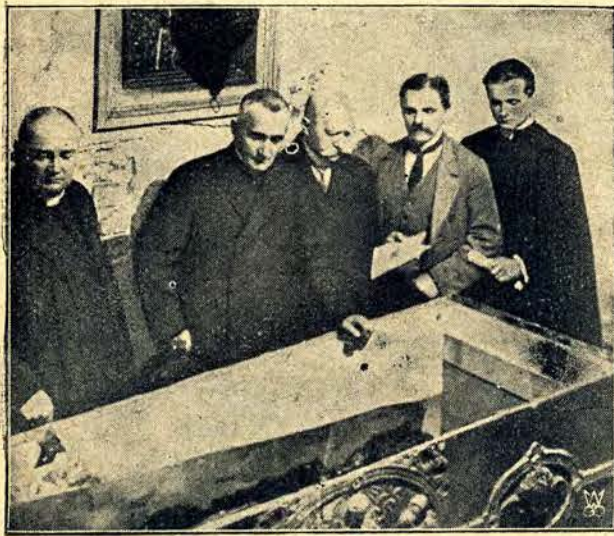

„ROZWÓJ”

NASZ DODATEK ILUSTROWANY

NIEDZIELA, 14 LIPCA 1929 r.

ZE ŚWIATA SPORTU

- NAJPIĘKNIEJZA AMAZONKA PARYSKA -
- I NAGRODA W KONKURSYE LASKU BULONIKIEGO -

PROCHY JEN. JÓZEFA BEMA WRÓCIŁY DO OJCZYZNY

Oficerowie artylerji noszą trumnę na wzgórze wawelskie

GROBY KRÓLEWSKIE NA WAWELU

Otwarcie trumny Anny Jagielonki w obecności J. E. ks. metrop. Sapiehy i prof. Tomkowicza.

W obecności prez. Rep. Francuskiej i premiera Poincaré'go odbyło się w Verdun odsłonięcie pomnika wzniesionego na chwałę obrońców twierdzy.