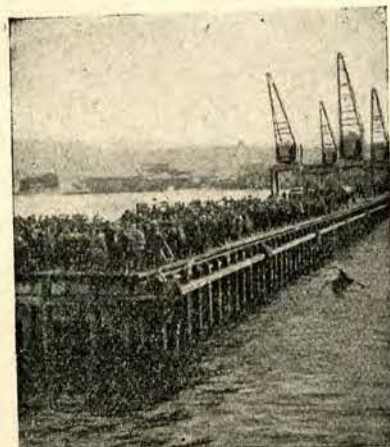

Rzeźba z Kongo.

W Lesznie, największym mieście Pogranicza Wielkopolski, budują przy kościele farnym nasi patriotyczni i religijni kolejarze wspaniałą grootę, w której ustawione będą figury: Bernadetta i Matka Boska z Lourdes.

Wybitna jugosławińska malarka p. Nasta Rojc, w swojej pracowni w grzebiu.

W roku bieżącym kawa niezwykle obrodziła w Brazylii. Cena jej niezmiernie spadła. Z tej racji producenci ładują tonny worków na okręty i pod kontrolą policji wysyłają na ocean do zatopienia.

Potrójne patrole na motocyklach w Berlinie.

Molo w Punta Arenas podczas nadejścia okrętu.

Bieg dystansowy 8-kl. wygrał Klub Wiośl. Syrena. 8-ka Syreny w połowie trasy.

Z TOWARZYSTWA ZACIĘTY SZTUK PIĘKNYCH