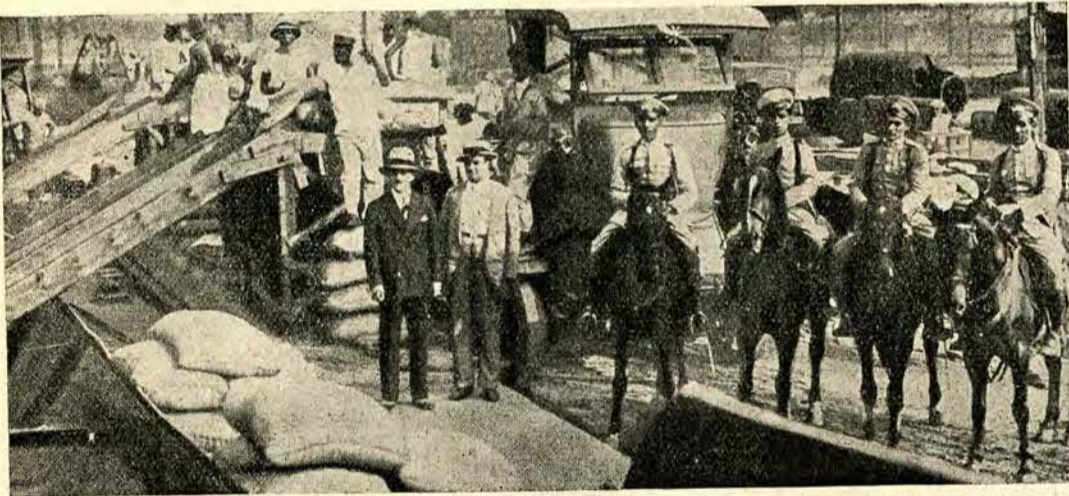

Rzeźba z Kongo.

W Lesznie, największym mieście Pogranicza Wielkopolski, budują przy kościele farnym nasi patriotyczni i religijni kolejarze wspaniałą grootę, w której ustawione będą figury: Bernadetta i Matka Boska z Lourdes.

Wybitna jugosławińska malarka p. Nasta Rojc, w swojej pracowni w grzebiu.

W roku bieżącym kawa niezwykle obrodziła w Brazylii. Cena jej niezmiernie spadła. Z tej racji producenci ładują tonny worków na okręty i pod kontrolą policji wysyłają na ocean do zatopienia.