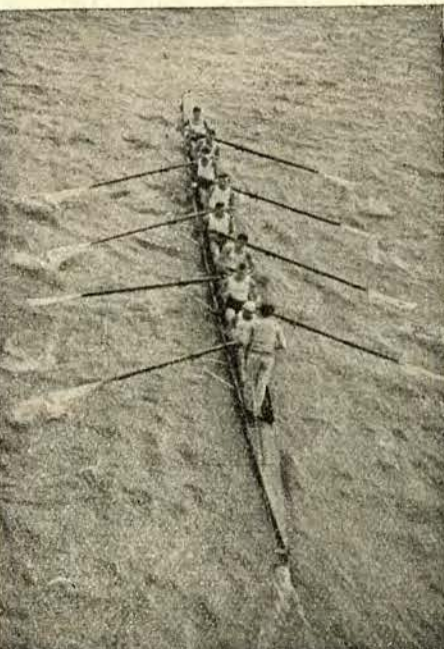

Rzeźba z Kongo.

W Lesznie, największym mieście Pogranicza Wielkopolski, budują przy kościele farnym nasi patriotyczni i religijni kolejarze wspaniałą grootę, w której ustawione będą figury: Bernadetta i Matka Boska z Lourdes.

Wybitna jugosławińska malarka p. Nasta Rojc, w swojej pracowni w grzebiu.

W roku bieżącym kawa niezwykle obrodziła w Brazylii. Cena jej niezmiernie spadła. Z tej racji producenci ładują tonny worków na okręty i pod kontrolą policji wysyłają na ocean do zatopienia.

Potrójne patrole na motocyklach w Berlinie.

Molo w Punta Arenas podczas nadejścia okrętu.

Bieg dystansowy 8-kl. wygrał Klub Wiośl. Syrena. 8-ka Syreny w połowie trasy.

Z TOWARZYSTWA ZACIĘTY SZTUK PIĘKNYCH