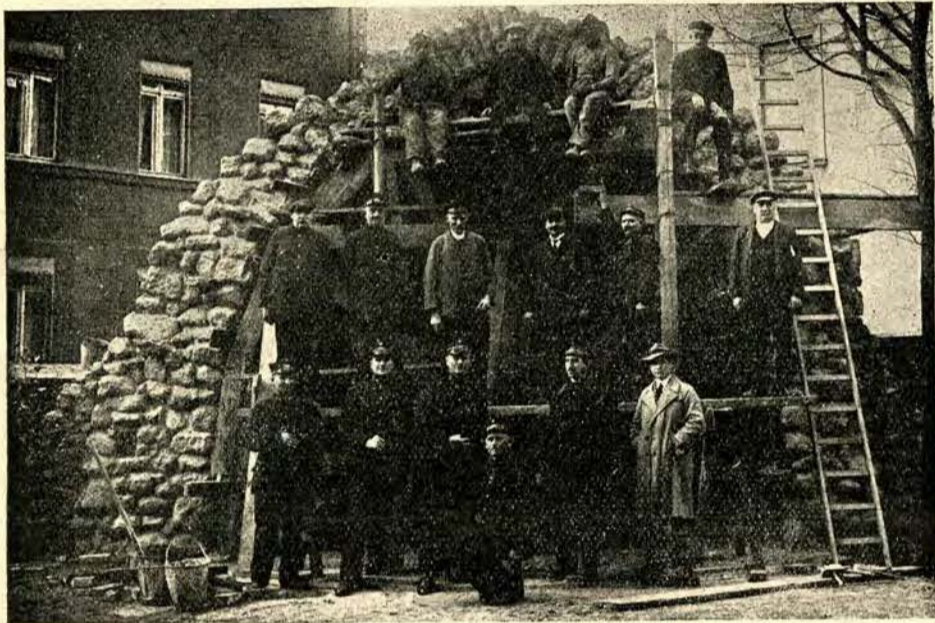

Rzeźba z Kongo.

W Lesznie, największym mieście Pogranicza Wielkopolski, budują przy kościele farnym nasi patriotyczni i religijni kolejarze wspaniałą grootę, w której ustawione będą figury: Bernadetta i Matka Boska z Lourdes.

Wybitna jugosławińska malarka p. Nasta Rojc, w swojej pracowni w grzebiu.

W roku bieżącym kawa niezwykle obrodziła w Brazylii. Cena jej niezmiernie spadła. Z tej racji producenci ładują tonny worków na okręty i pod kontrolą policji wysyłają na ocean do zatopienia.