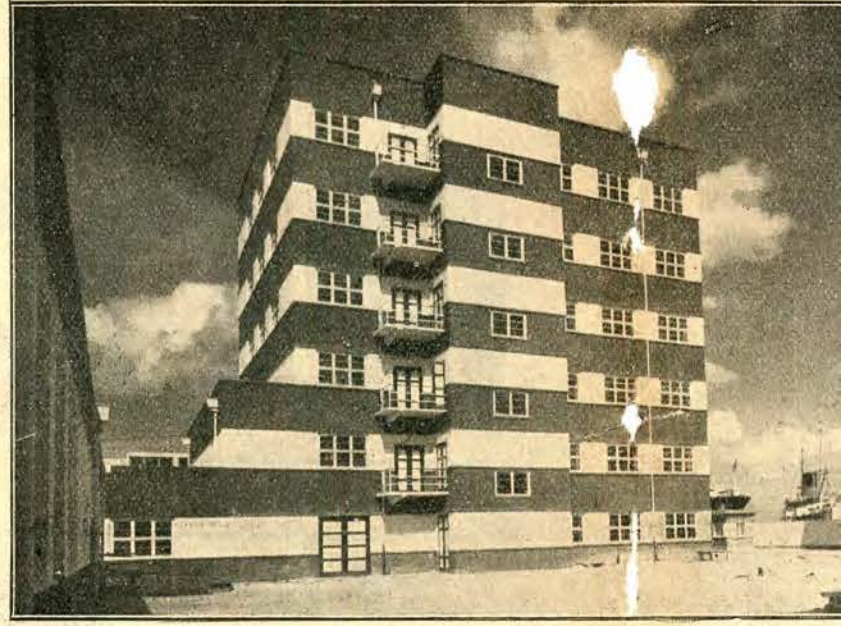

Łuszczarnia ryżu w Gdyni.