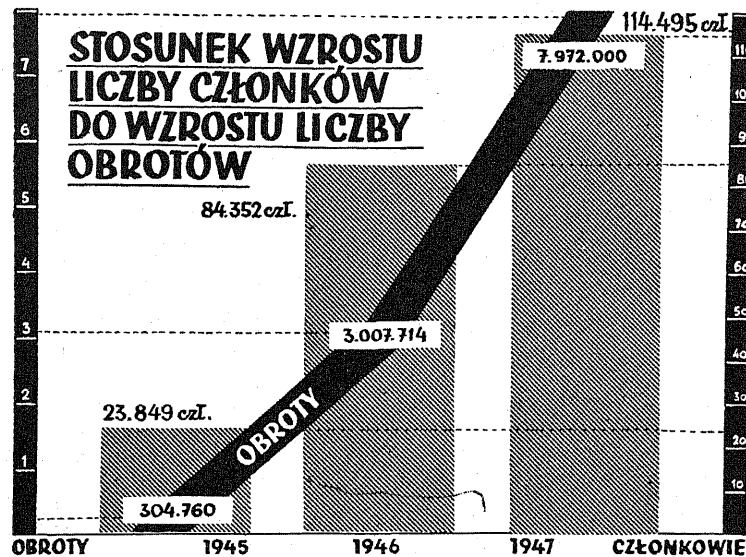

POWIATOWY ZWIĄZEK
GMINNYCH SPÓŁDZIELNI

„Samopomoc Chlopska”

Spółdzielnia z odp. udziałami

w PIOTRKOWIE TRYB. ul. Słowackiego 36
Telefony: 10-26, 11-57, 11-48

Posiada stale na składzie artykuły gospodarstwa rolnego oraz artykuły gospodarstwa domowego.

SKUPUJE ZIEMIOPLODY OD ROLNIKÓW.

219

1) Chcesz zelektryfikować wieś
2) Chcesz odbudować zagrodę
3) Chcesz naprawić budynki gospodarskie

?

Zwróć się do

Spółdzielni Budownictwa Wiejskiego SAMOPOMOC CHŁOPSKA

z odp. udz.

W WARSZAWIE,

Oddział w Łodzi, ul. Piotrkowska 26

Tel. 107-67.

237

POWSZECHNA SPÓŁDZIELNIA SPOŻYWCÓW w Łodzi

Organizuje życie gospodarcze na podstawach spółdzielni mas robotniczych i pracowniczych, ogarnia sieć sklepów, planowo rozmieszczonych, całe miasto. POWSZECHNA SPÓŁDZIELNIA SPOŻYWCÓW skupia 117 tysięcy członków spośród ludzi pracy 330 sklepów różnych branż, 21 własnych wytwórni, zaopatrujących konsumentów w towary dobre i po cenach uczciwie skalkulowanych.

Prowadzona kontrola zakupów członkowskich zapewnia członkom udział w nadwyżkach od obrotów, a powołane z wyborów komitety sklepowe stanowią społeczny organ kontroli placówek handlowych, mający prawo inicjatywy w zakresie usprawnienia i udoskonalenia obsługi.

**POWSZECHNA SPÓŁDZIELNIA
PROWADZI SZEROKĄ AKCJĘ INTERWENCYJNĄ
W OBRONIE MAS ROBOTNICZYCH.**

99