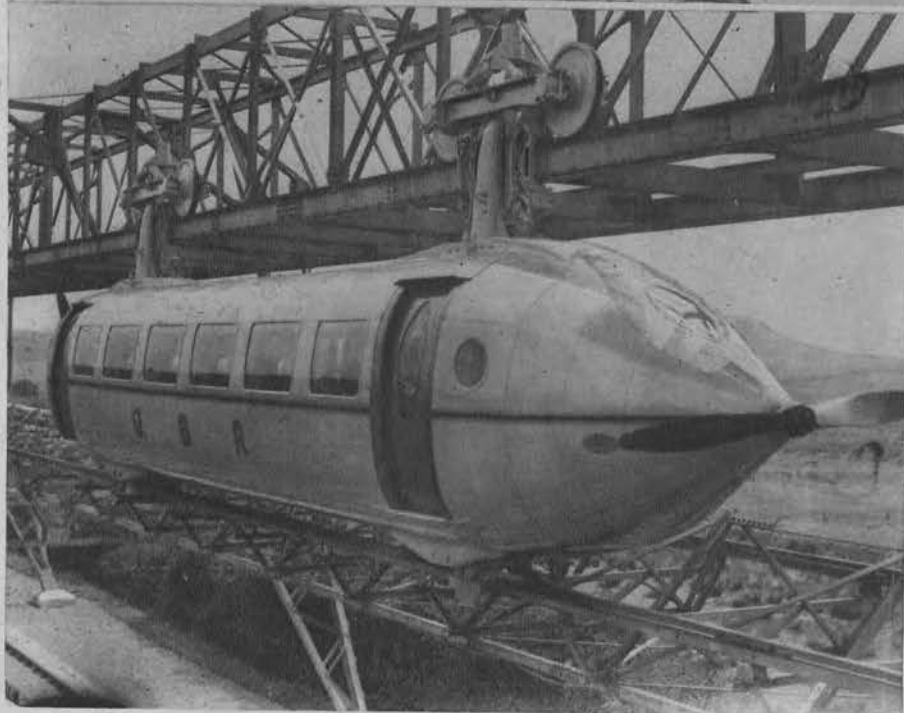

Olbrzymi tank z oliwą pojemności 150.000 litrów spłonął pod N. Jorkiem.

Na prawo: Scena z „knaipy“ artystycznej w Bayreuth w czasie festiwalu wagnerowskiego. W środku przy stole śpiewak Melchior odtwarzający rolę Zygryda.

Obrazy z niemieckiej ekspedycji w Himalajach. Na lewo jeden z uczestników toruje drogę na wysokości 7.000 m. Na prawo zdjęcie olbrzymiej lawiny spadającej z pod szczytu Kańczenzengi.

Na prawo:
Wagon napowietrznej kolei elektrycznej kursującej koło Glasgow w Szkocji. Kolej ta osiąga szybkość 240 kilometrów w godzinie.