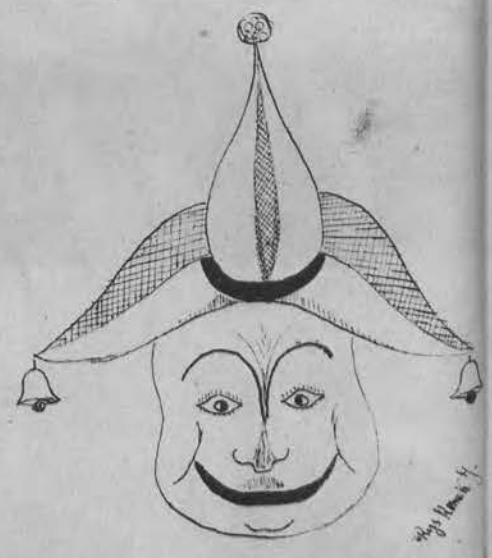

Jak rysują czytelniczki i czytelnicy „Mojego Głosiku”