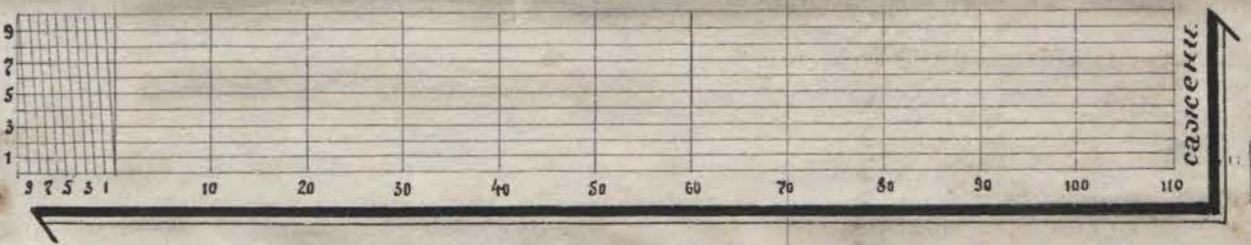

Инженеръ Землемѣръ М. М. Мухоморовъ

Межевой реестръ.

№. № усадьбы	Площадь кв. саж.	№ кв. саж.	№ кв. ад.
13.	2 923	4	208
14.	2 1432	5	20
36.	2 1350	5	00
37.	2 1350	5	00
Всего	10	305	19 228

1905

Лобе

Лобе

Масштабъ 1:1680.